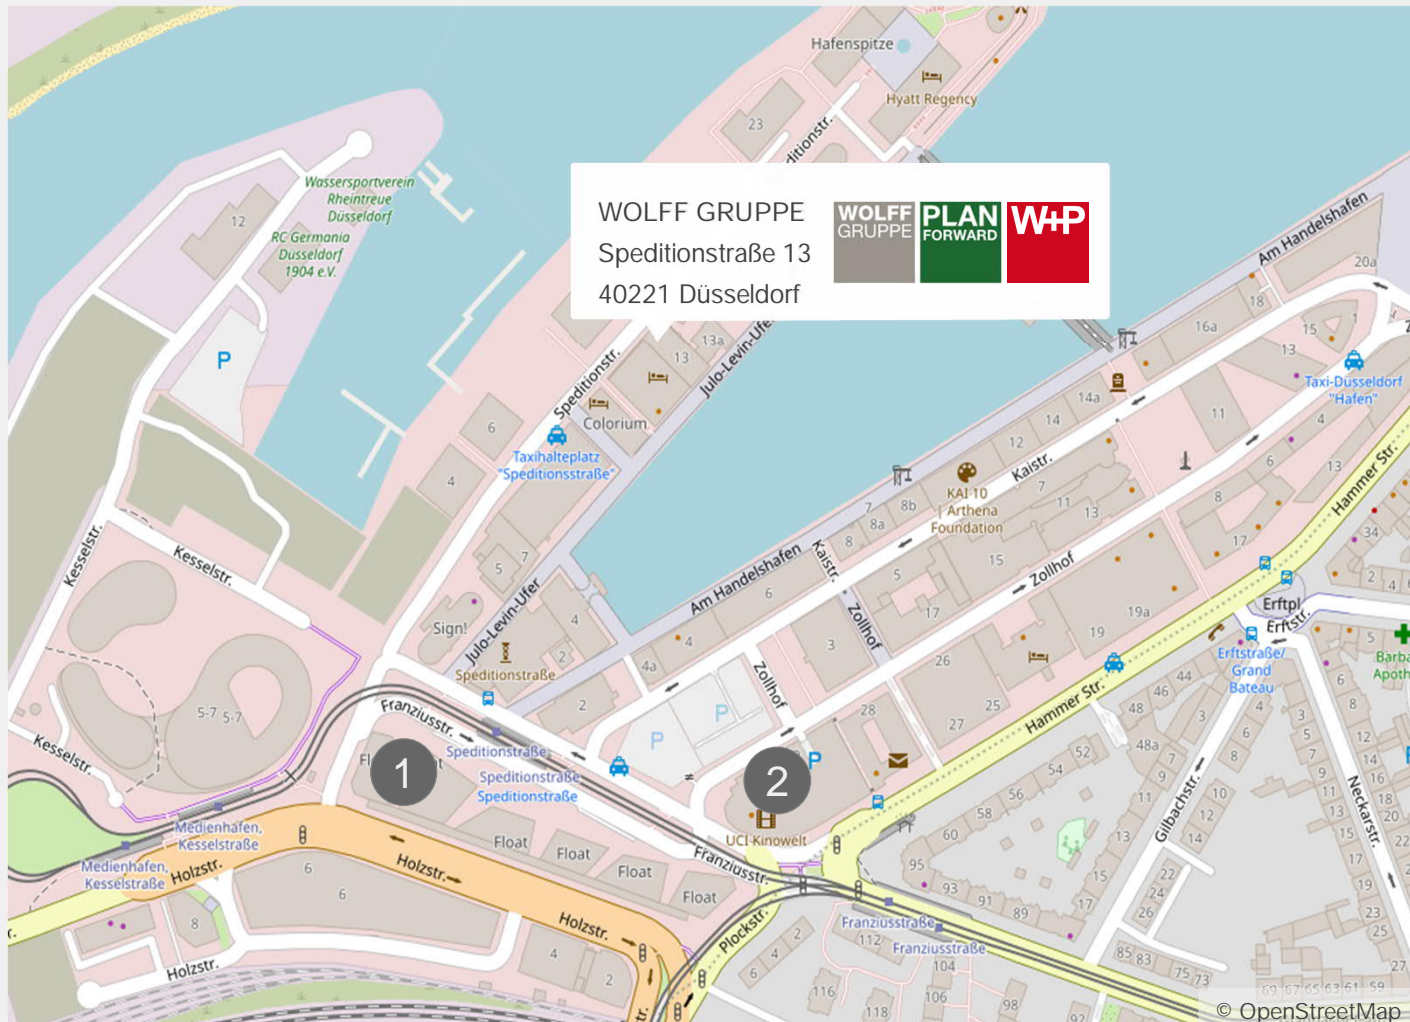

Parkmöglichkeiten

- 1 Parkhaus Float,
Franziusstraße 10, 40219 Düsseldorf:
3 Gehminuten
- 2 Q-Park Medienhafen / Kino,
Zollhof 30, 40221 Düsseldorf:
5 Gehminuten