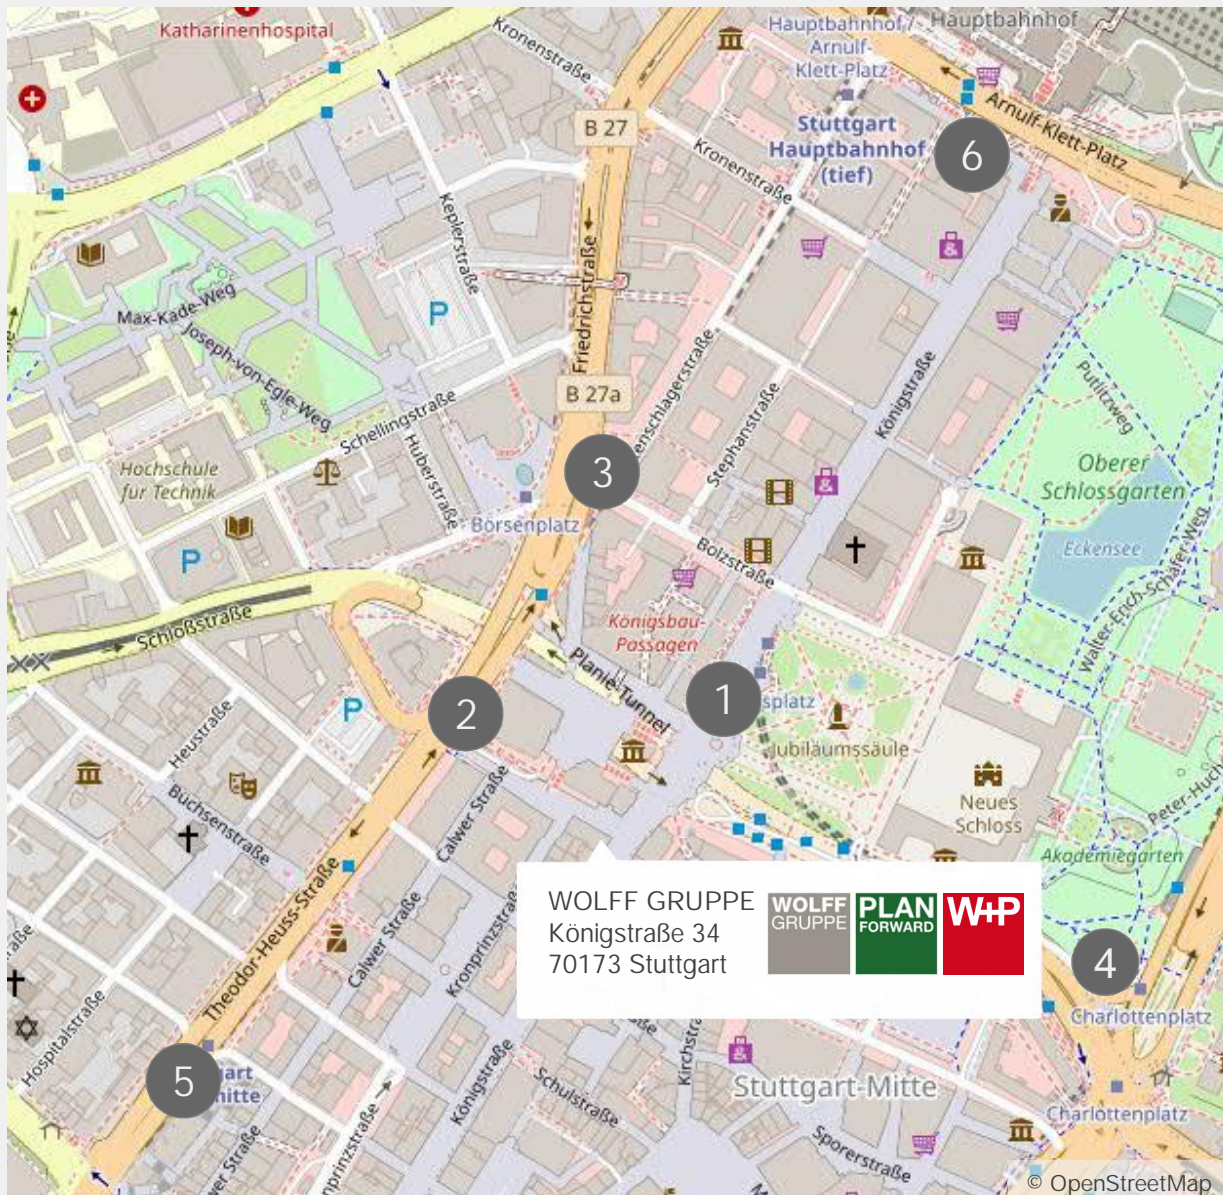

# Umliegende Haltestellen Büro Stuttgart

**WOLFF GRUPPE**  
 Königstraße 34  
 70173 Stuttgart

- 1** Haltestelle Schloßplatz,  
 U-Bahnlinien: U5-7, U12, U15  
 Bus-Linien: 42, 44  
 2 Gehminuten
- 2** Haltestelle Kleiner Schloßplatz  
 Express-Buslinie: X1  
 4 Gehminuten
- 3** Haltestelle Börsenplatz  
 U-Bahnlinien: U14, U29  
 5 Gehminuten
- 4** Haltestelle Charlottenplatz  
 U-Bahnlinien: U1, U2, U4, U9, U14  
 5 Gehminuten
- 5** Haltestelle Rotebühlplatz-Stadtmitte  
 S-Bahnlinien: S1-6, S14, S34, S60  
 U-Bahnlinien: U2, U4  
 Bus-Linien: 43, 92  
 7 Gehminuten
- 6** Haltestelle Stuttgart Hauptbahnhof  
 S-Bahnlinien: S1-6, S11, S60  
 U-Bahnlinien: U5-7, U12, U14, U15, U29  
 Bus-Linien: 40, 42, 44, X1  
 10 Gehminuten