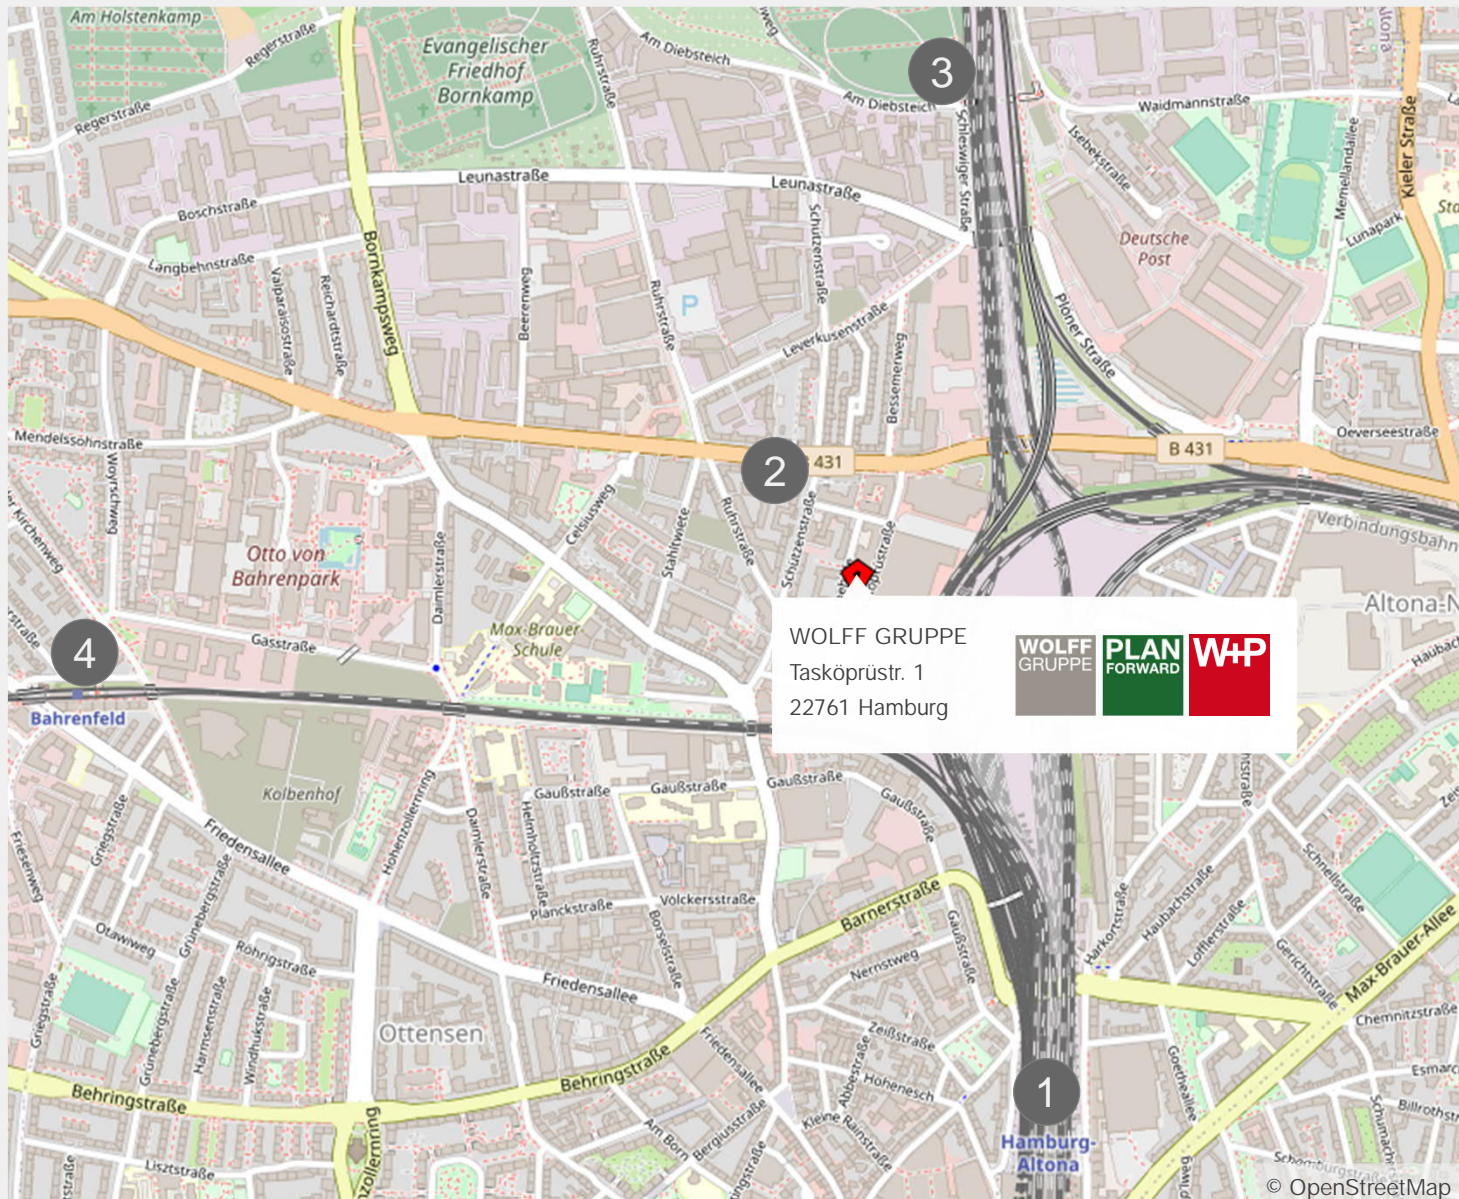

# Umliegende Haltestellen

WOLFF GRUPPE  
Tasköprüstr. 1  
22761 Hamburg

- 1 Haltestelle Bahnhof Altona  
S-Bahnlagen: S1, S2, S3, S11,  
S21, S31  
15 Gehminuten
- 2 Haltestelle Schützenstraße  
(Mitte)  
Bus-Linien: 3, 602, X3  
5 Gehminuten
- 3 Haltestelle Diebsteich  
S-Bahnlagen: S3, S21  
11 Gehminuten
- 4 Haltestelle Bahrenfeld  
S-Bahnlagen: S1, S11  
Bus-Linien: 16, 621  
20 Gehminuten